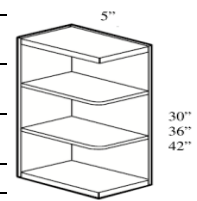

ITEM#	DESCRIPTION	CYO	SM	MA	WW	NVB	I M	SF	BAM
Wall Cabinet with Small Drawers Boxes - 12"Depth									
W3630BGD6	Wall - 36"W x 12"D x 30"H - 2 glass doors 6 small drawers	NA	NA	277	348	277	366	257	
W3636BGD6	Wall - 36"W x 12"D x 36"H - 2 glass doors 6 small drawers	NA	NA	334	417	334	438	308	
W3642BGD6	Wall - 36"W x 12"D x 42"H - 2 glass doors 6 small drawers	NA	NA	388	487	388	512	390	
	* small drawers - 6"H, Overall Height includes the 6"								
	* <u>Country Oak and Madison Avenue with front Mullion glass door</u>								
	* <u>Napa Valley Bordeaux with crystal Mullion glass door</u>								
	* <u>Imperial Mahogany new stock will have</u>								
	* <u>Winter White - Mullion Flower glass door</u>								
Wall & Base End Shelves									
WES530	Wall End Shelf - 11-1/4"W x 5"D x 30"H x 1/2"T - 2 shelves	34	49	55	NA	55	72	51	NA
WES536	Wall End Shelf - 11-1/4"W x 5"D x 36"H x 1/2"T - 2 shelves	NA	60	66	NA	66	87	61	NA
WES542	Wall End Shelf - 11-1/4"W x 5"D x 42"H x 1/2"T - 3 shelves	49	69	77	NA	77	102	71	NA
WEF1230	Décor Wall End Shelf - 12"W x 12"D x 30"H x 1/2"T - 2 shelves	NA	NA	87	NA	88	115	70	NA
WEF1236	Décor Wall End Shelf - 12"W x 12"D x 36"H x 1/2"T - 2 shelves	NA	NA	99	NA	99	131	92	NA
WEF1242	Décor Wall End Shelf - 12"W x 12"D x 42"H x 1/2"T - 2 shelves	NA	NA	113	NA	113	150	105	NA
* PLEASE SPECIFY LEFT OR RIGHT DOOR OPENING FOR ASSEMBLED ORDER									
WEC1230	Décor Wall End Shelf - 12"W x 12"D x 30"H x 1/2"T - 2 shelves (with beaded back panel)								
WEC1236	Décor Wall End Shelf - 12"W x 12"D x 36"H x 1/2"T - 2 shelves (with beaded back panel)	NA	NA	NA	146	NA	NA	NA	146
WEC1242	Décor Wall End Shelf - 12"W x 12"D x 42"H x 1/2"T - 2 shelves (with beaded back panel)	NA	NA	NA	167	NA	NA	NA	167
* PLEASE SPECIFY LEFT OR RIGHT DOOR OPENING FOR ASSEMBLED ORDER									
BEF12	Décor Base End Shelf - 12"W x 24"D x 34-1/2"H - 2 shelves	NA	NA	138	NA	138	182	128	NA
* PLEASE SPECIFY LEFT OR RIGHT DOOR OPENING FOR ASSEMBLED ORDER									
BEC24D	Décor Base End Shelf - 12"W x 24"D x 34-1/2"H - 2 shelves (with beaded board)	NA	NA	NA	203	NA	NA	NA	203