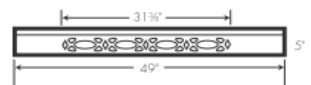

PANELS									
ITEM#	DESCRIPTION	CYO	SM	MA	WW	NVB	IM	SF	BAM
DWR33412-SOLID	Dishwasher Panel - 24" x 34-1/2" x 3" return SOLID	32	43	49	61	49	62	45	NA
REP2484 - SP	Refrigerator End Panel - 24" x 84"	80	115	127	159	127	168	118	159
REP2496 - SP	Refrigerator End Panel - 24" x 96"	91	138	146	181	146	191	135	181
REP2484(3)-SOLID - SP	Refrigerator End Panel - 24" x 84" x 3" return SOLID	92	135	147	184	147	193	136	NA
REP2496(3)-SOLID - SP	Refrigerator End Panel - 24" x 96" x 3" return SOLID	110	161	176	220	176	232	162	NA
FBP489614(1)-SP	Finished Back Panel - 48" x 96" x 1/4" (1 side finished) - (Vertical grain)	66	94	104	129	104	136	95	129
FFB481234-SP	Finished Flat Panel- 48"W X 12" D X 3/4" T	NA	NA	NA	NA	NA	NA	NA	46
FFB961234-SP	Finished Flat Panel - 96" x 12" x 3/4" (1 side finish) - (Vertical grain)	NA	NA	NA	NA	NA	NA	NA	129
BP48341214(1)SP	Bead Board - 48" X 34-1/2" X 1/4" (one side finish) ** ALL REP ARE 3/4" T	NA	NA	94	121	94	127	90	101
VALANCES									
ITEM#	DESCRIPTION	CYO	SM	MA	WW	NVB	IM	SF	BAM
CTVAL36	Country Valance - 36" X 5"	NA	NA	49	63	49	65	46	NA
CTVAL48	Country Valance - 48" X 5"	NA	NA	68	85	68	89	62	NA
VA48-SOLID	Valance - 48" X 4-5/8" - SOLID	NA	19	NA	NA	21	NA	NA	NA
VAS48-SOLID	Sculptured Valance - 48" X 4-5/8" - SOLID	18	19	28	35	28	37	26	NA
VAD36-8-1/2-SOLID	Large Valance - 36" x 8-1/2 - SOLID	NA	NA	NA	95	NA	NA	NA	NA
VAD48-8-1/2-SOLID	Large Vallance - 48" x 8-1/2 - SOLID	NA	NA	NA	128	NA	NA	NA	NA
CROWN MOLDINGS									
ITEM#	DESCRIPTION	CYO	SM	MA	WW	NVB	IM	SF	BAM
CM96	Crown Molding - 96" x 2-3/4" - SOLID	27	39	45	56	45	59	42	NA
CM96-4	Crown Molding - 96" x 4" - SOLID	NA	NA	NA	NA	NA	NA	NA	82
CM96C-4	Crown Molding - 96" x 4" - (rope)	57	87	99	123	99	129		NA