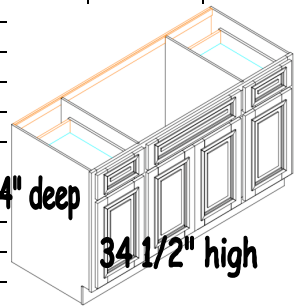

34 1/2" high

**SINK BASE UNIT - Full Height Door(s)**

ITEM#	DESCRIPTION	CYO	SM	MA	W W	NVB	I M	SF	BAM
SB15FH	Sink Base - 15"W x 24"D x 34-1/2"H - FULL HEIGHT DOOR (Bamboo only)	1	NA	NA	NA	NA	NA	NA	129
SB18FH	Sink Base - 18"W x 24"D x 34-1/2"H - FULL HEIGHT DOOR (Bamboo only)	1	NA	NA	NA	NA	NA	NA	142
SB24FH	Sink Base - 24"W x 24"D x 34-1/2"H - FULL HEIGHT DOORS (Bamboo only)	2	NA	NA	NA	NA	NA	NA	190
SB30BFH	Sink Base - 30"W x 24"D x 34-1/2"H - FULL HEIGHT DOORS (Bamboo only)	2	NA	NA	NA	NA	NA	NA	239
SB36BFH	Sink Base - 36"W x 24"D x 34-1/2"H - FULL HEIGHT DOORS (Bamboo only)	2	NA	NA	NA	NA	NA	NA	258

34 1/2" high

sink base f

**SINK BASE UNIT - Double Doors**

ITEM#	DESCRIPTION	CYO	SM	MA	W W	NVB	I M	SF	BAM	
SB30B	Sink Base - 30"W x 24"D x 34-1/2"H - Doors 2 Headers	2	121	173	191	239	191	252	177	NA
SB33B	Sink Base - 33"W x 24"D x 34-1/2"H - Doors 2 Headers	2	127	181	198	247	198	260	183	NA
SB36B	Sink Base - 36"W x 24"D x 34-1/2"H - Doors 2 Headers	2	131	188	205	259	205	273	191	NA
SB42	Sink Base - 42"W x 24"D x 34-1/2"H - Doors 2 Headers	2	138	198	216	NA	216	286	NA	N/A

SB48D-2	Sink Base - 48"W x 24"D x 34-1/2"H - 2 Doors 2 top drawers 1 center Headers	197	NA	339	NA	339	474	307	NA
	<i>* Imperial Mahogany with 4 doors; other lines with 2 doors style</i>								

BASE UNIT - Four Doors									
ITEM#	DESCRIPTION	CYO	SM	MA	W W	NVB	IM	SF	BAM
SB60B	Sink Base - 60"W x 24"D x 34-1/2"H - 4 Doors 2 Drawers 1 Header	186	NA	328	NA	328	458	297	NA